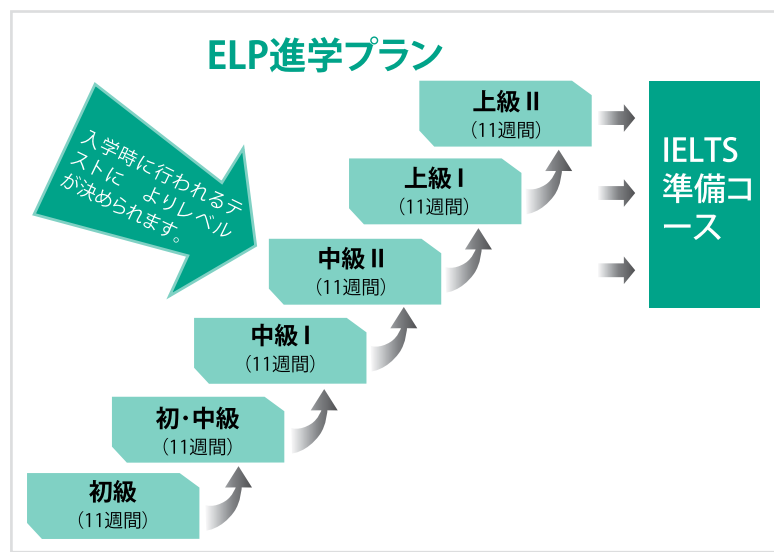

# 英語集中講座 (ELP)

NUSのELPは、英語でのコミュニケーションを確かなものにする、英語を母国語としない人達のためのコースです。このコースは、主に以下の内容で構成されます。

- ❖ **総理解力**  
聞き取り・会話・読解・文章作成を、総合的に学習し、あらゆる場面にも対応できる英語力を養います。
- ❖ **文学・読解力**  
精選文章を通し、様々な異なる表現法や単語に触れ、読解力・理解力を養います。
- ❖ **会話力**  
様々な場面を想定し、会話力・聞き取り力を養います。プレゼンテーションやスピーチ等を用い、多くの会話練習の機会を持つことができます。

## コース概要

学生のレベルに応じて6段階 (1レベル1学期) に分けられています。

- 初級
- 初・中級
- 中級 I
- 中級 II
- 上級 I
- 上級 II